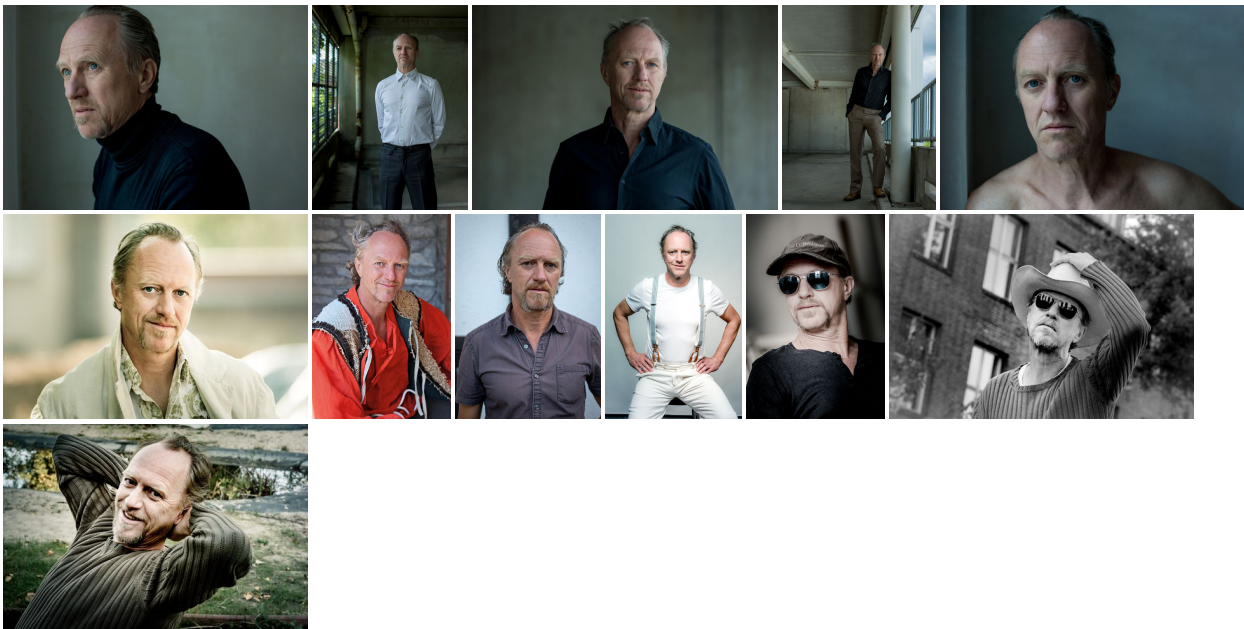

Showreels

Featured

Ausbildung (2)

Jahr	
2002	Coaching Company Berlin
1993 bis 1996	Schauspielschule Charlottenburg [de]

Filme als Schauspieler (32)

Jahr	Titel	Sparte	Regisseur*in	Rolle
2022	Bratri / Brothers (AT)	Kinospielfilm	Tomáš Mašín	Oberst Hoffmann [NR]
2021	Und dann steht einer auf und öffnet das Fenster	TV-Film, ARD [de], Degeto [de]	Till Endemann	Verkehrspolizist [NR]
2021	SOKO Wismar	TV-Serie, ZDF [de]	Sascha Thiel	Maik Jansen [EHR]